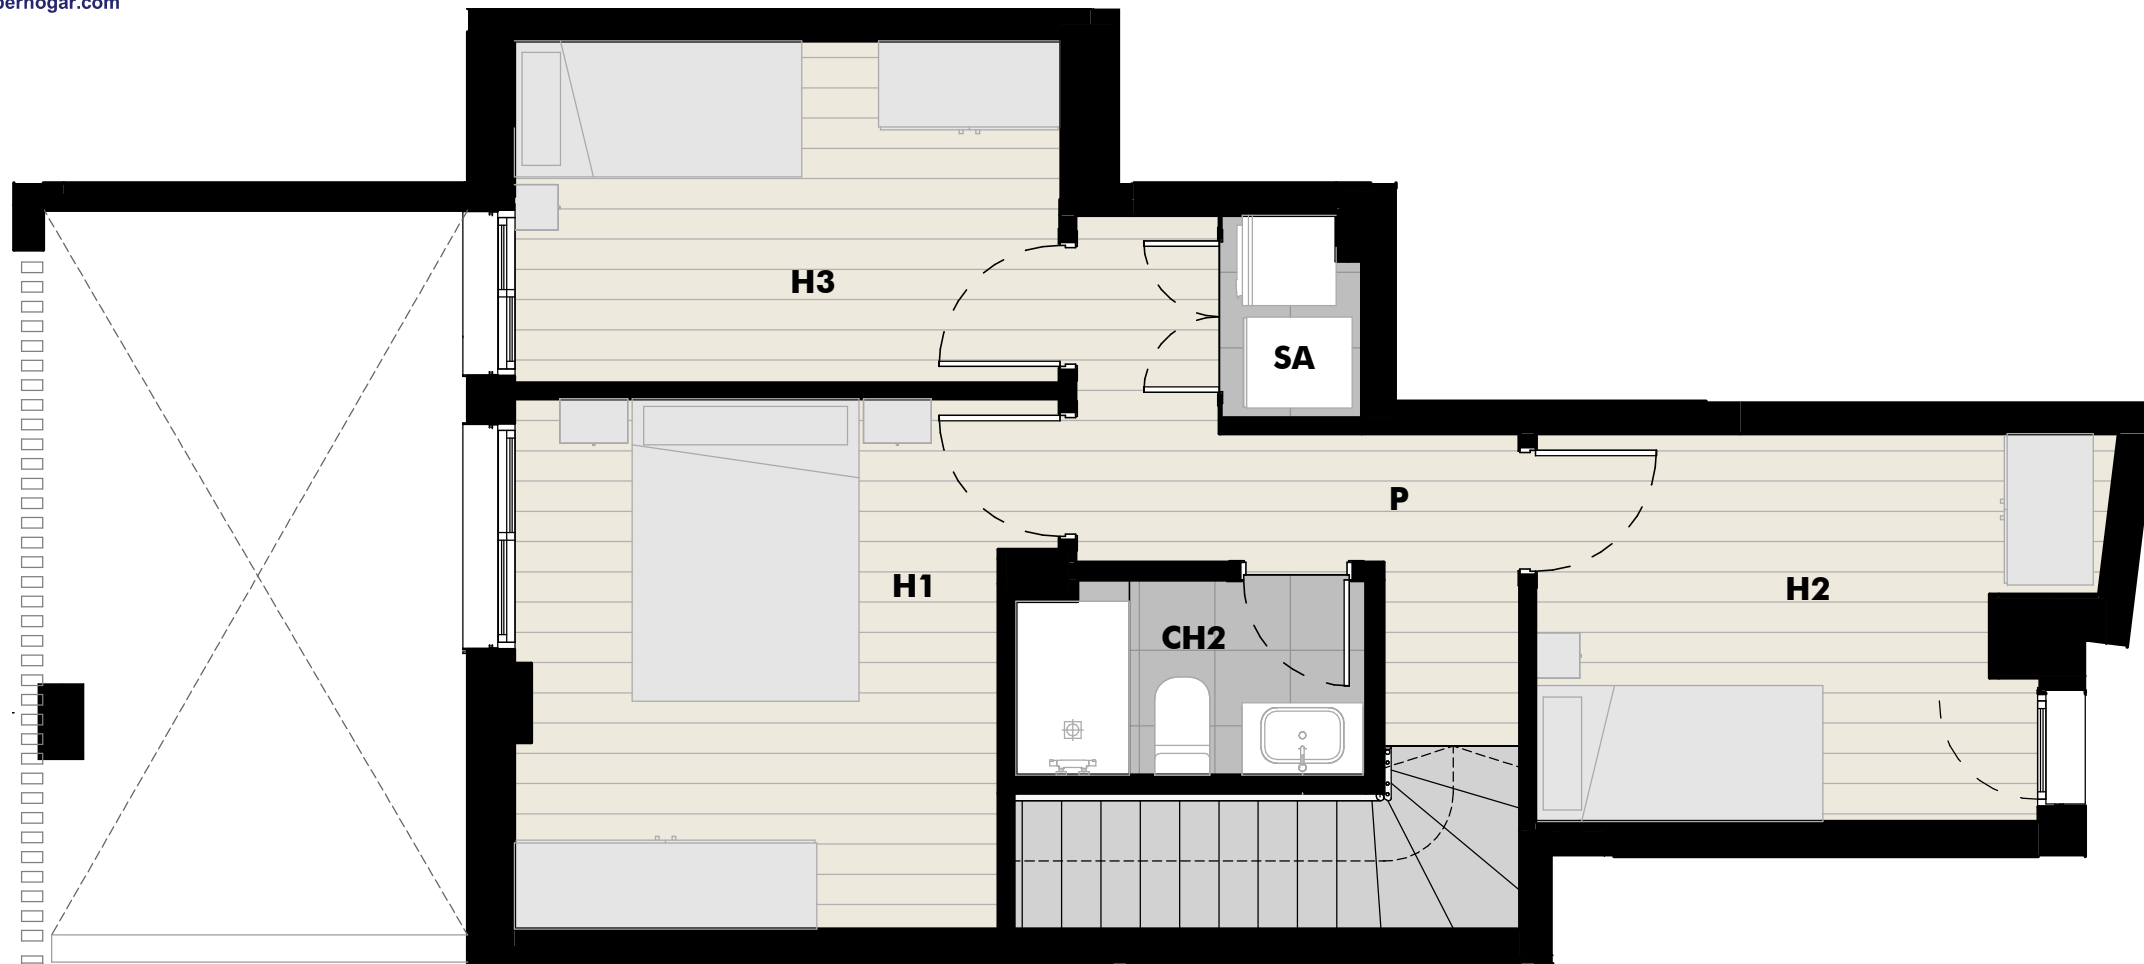

PLANTA ALTELL