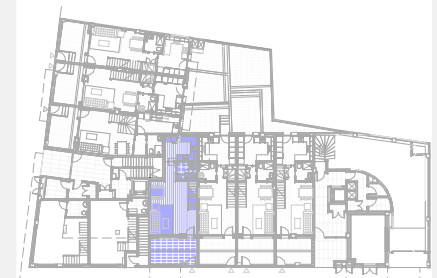

Ubicació Habitatge

Carrer Còrsega

0 1 2

Edició: 02.10.23

Data: Octubre 2023